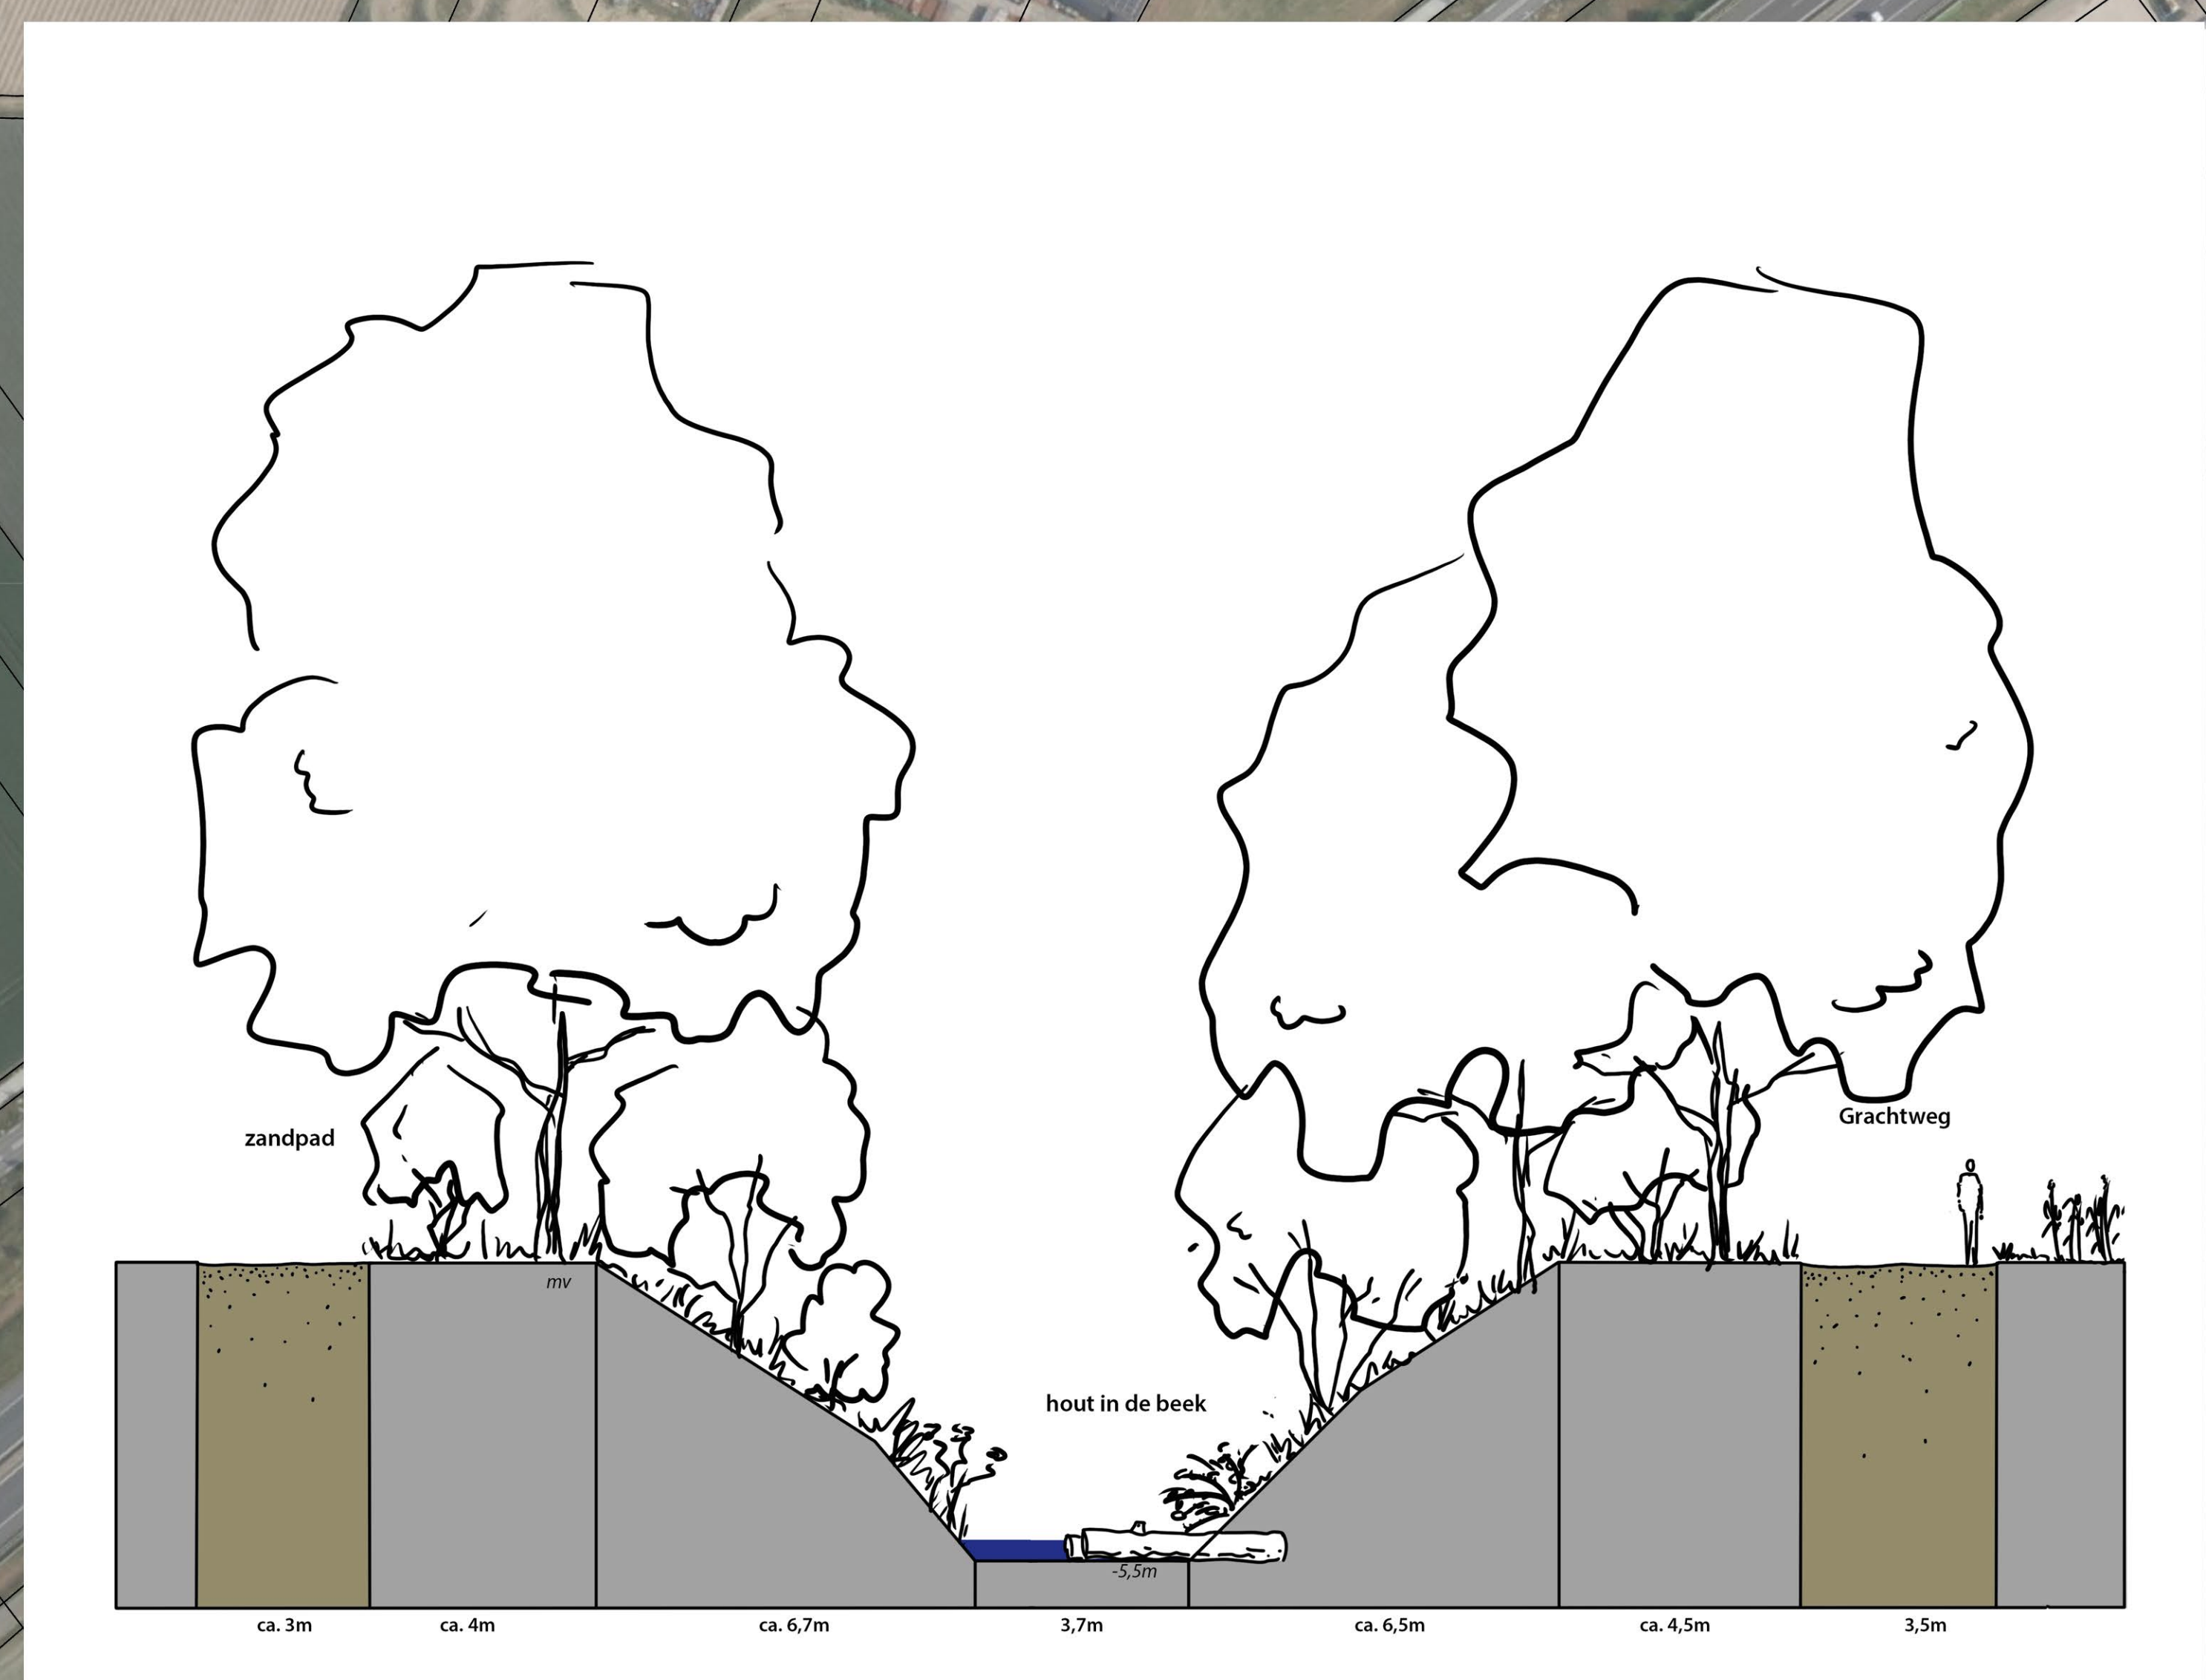

INRICHTINGSSCHETS VLOOTBEEK

datum 16-5-2023

doorsnede

indicatieve locatie voor het
aanbrengen van hout in de beek