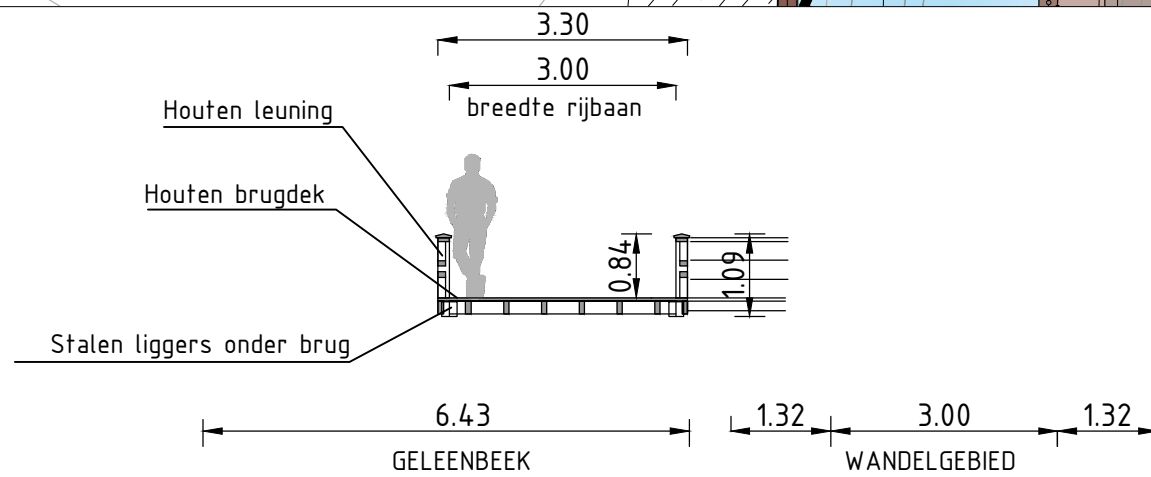

**SITUATIE**  
SCHAAL 1:200

**LEGENDA:**

-  KADASTRALE GRENS
-  BESTAANDE SITUATIE
-  INRIT NAAR WONING
-  RIJBAAN  
STRAATBAKSTEEN
-  TROTTOIR  
STRAATBAKSTEEN
-  'KADE' MUUR
-  BRUG
-  GROENVOORZIENING  
BOOM-/PLANTVAK
-  KADASTRALE GRENS
-  WERKGRENS
-  HERSTELLEN TUIN

**PARKLAAN 3**

- Houten leuning  
(conf. oorspr. ontwerp)
- Houten brugdek  
(conf. oorspr. ontwerp)
- Stalen liggers onder brugdek

**DWARSPROFIEL 1A**  
SCHAAL 1:100

**PARKLAAN 3**

**DWARSPROFIEL 1B**  
SCHAAL 1:100