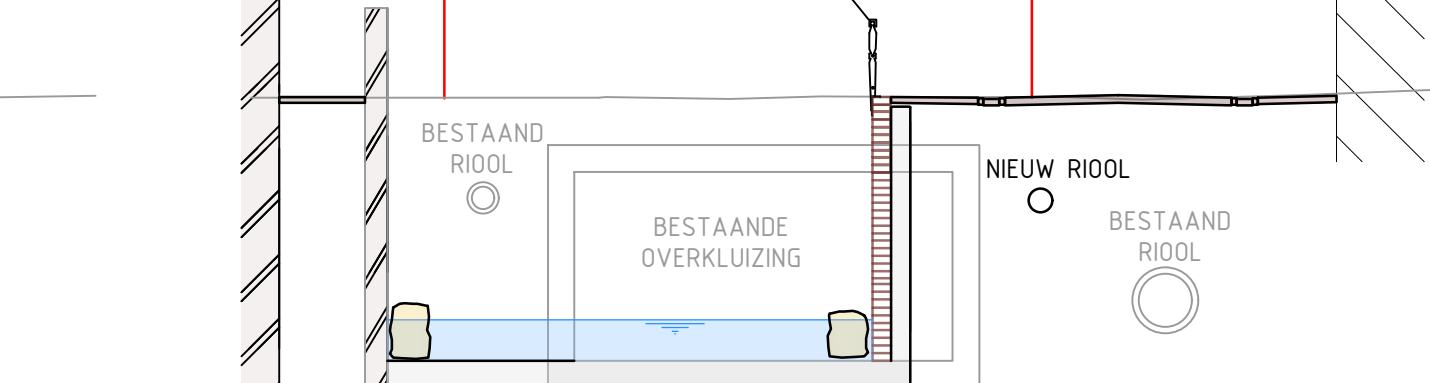

**SITUATIE**  
SCHAAL 1:200

**LEGENDA:**

-  KADASTRALE GRENS
-  BESTAANDE SITUATIE
-  INRIT NAAR WONING
-  RIJBAAN  
STRAATBAKSTEEN
-  TROTTOIR  
STRAATBAKSTEEN
-  'KADE' MUUR
-  BRUG
-  GROENVOORZIENING  
BOOM-/PLANTVAK
-  KADASTRALE GRENS
-  WERKGRENS
-  HERSTELLEN TUIN

**PARKLAAN 3**

- Houten leuning  
(conf. oorspr. ontwerp)
- Houten brugdek  
(conf. oorspr. ontwerp)
- Stalen liggers onder brugdek

**DWARSPROFIEL 1A**  
SCHAAL 1:100

**PARKLAAN 3**

**DWARSPROFIEL 1B**  
SCHAAL 1:100