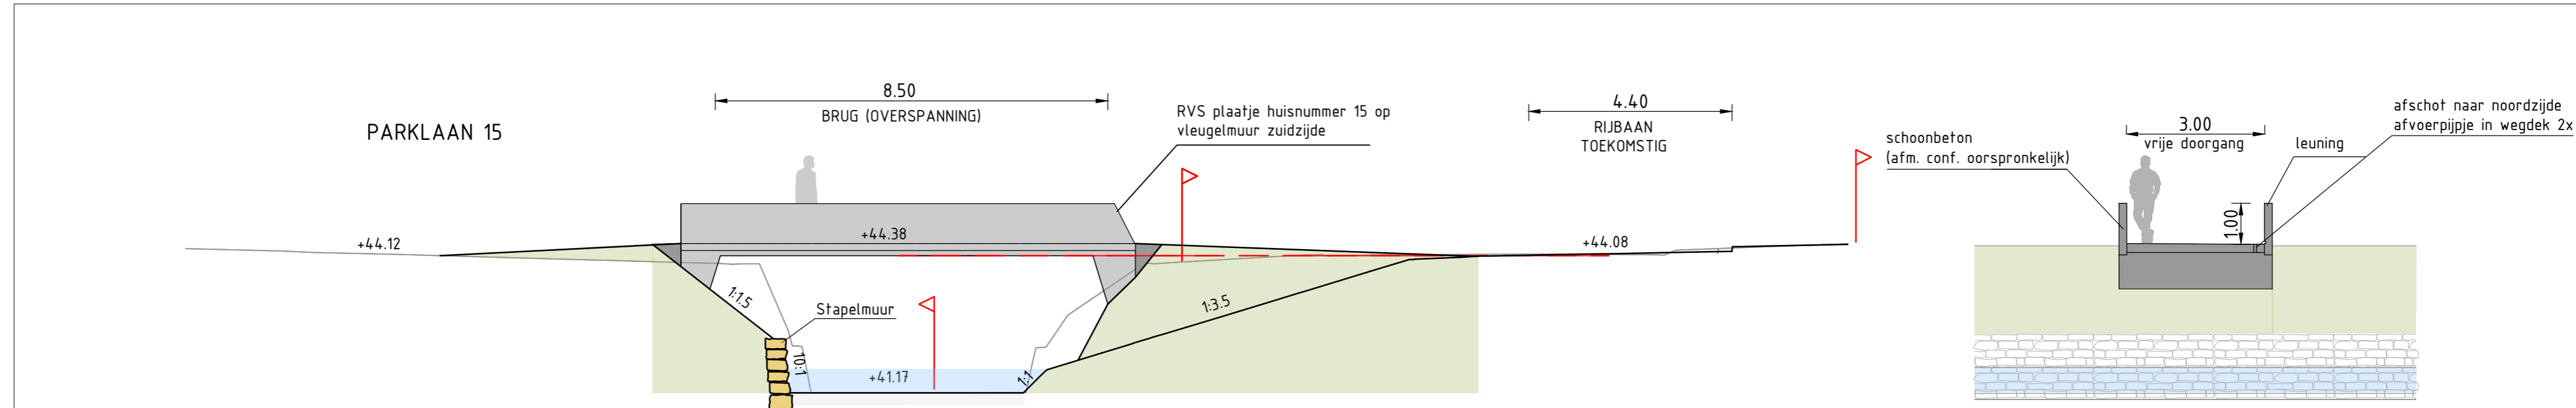

**SITUATIE**

SCHAAL 1:200

**PRINCIPE DETAIL STAPEL MUUR**

SCHAAL 1:50

- LEGENDA:**
- KADASTRALE GRENS
  - BESTAANDE SITUATIE
  - RIJBAAN ASFALT
  - TROTTOIR STRAATBAKSTEEN
  - TROTTOIR/INRIT STRAATBAKSTEEN
  - INRIT NAAR WONING
  - BRUG
  - INTENSIEF BEHEERD GRAS LANGS GELEENBEEK
  - ECOLOGISCH BEHEERD (RIET/BLOEMRIJK GRAS) LANGS GELEENBEEK
  - STAPEL MUUR LANGS GELEENBEEK (ROOD-KADASTRALE GRENS)
  - KADASTRALE GRENS
  - WERKGRENS
  - HERSTELLEN TUIN

**DWARSPROFIEL 1A**

SCHAAL 1:100

**DWARSPROFIEL 1B**

SCHAAL 1:100