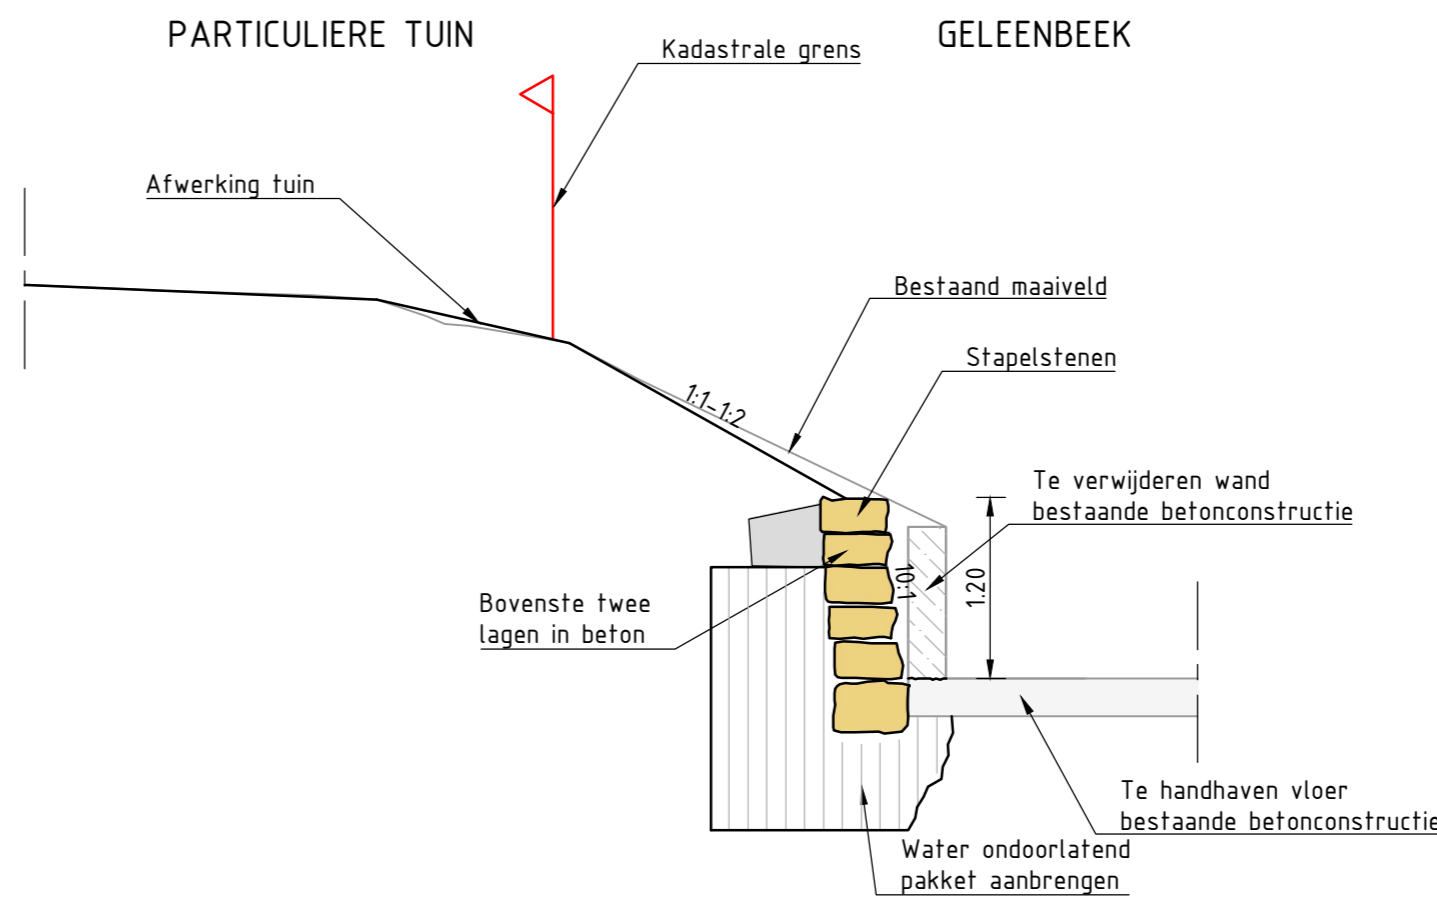

**SITUATIE**

SCHAAL 1:200

**PRINCIPE DETAIL STAPEL MUUR**

SCHAAL 1:50

- LEGENDA:**
- KADASTRALE GRENS
  - BESTAANDE SITUATIE
  - RIJBAAN ASFALT
  - TROTTOIR STRAATBAKSTEEN
  - TROTTOIR/INRIT STRAATBAKSTEEN
  - INRIT NAAR WONING
  - BRUG
  - INTENSIEF BEHEERD GRAS LANGS GELEENBEEK
  - ECOLOGISCH BEHEERD (RIET/BLOEMRIJK GRAS) LANGS GELEENBEEK
  - STAPEL MUUR LANGS GELEENBEEK (ROOD-KADASTRALE GRENS)
  - KADASTRALE GRENS
  - WERKGRENS
  - HERSTELLEN TUIN

**DWARSPROFIEL 1A**

SCHAAL 1:100

**DWARSPROFIEL 1B**

SCHAAL 1:100