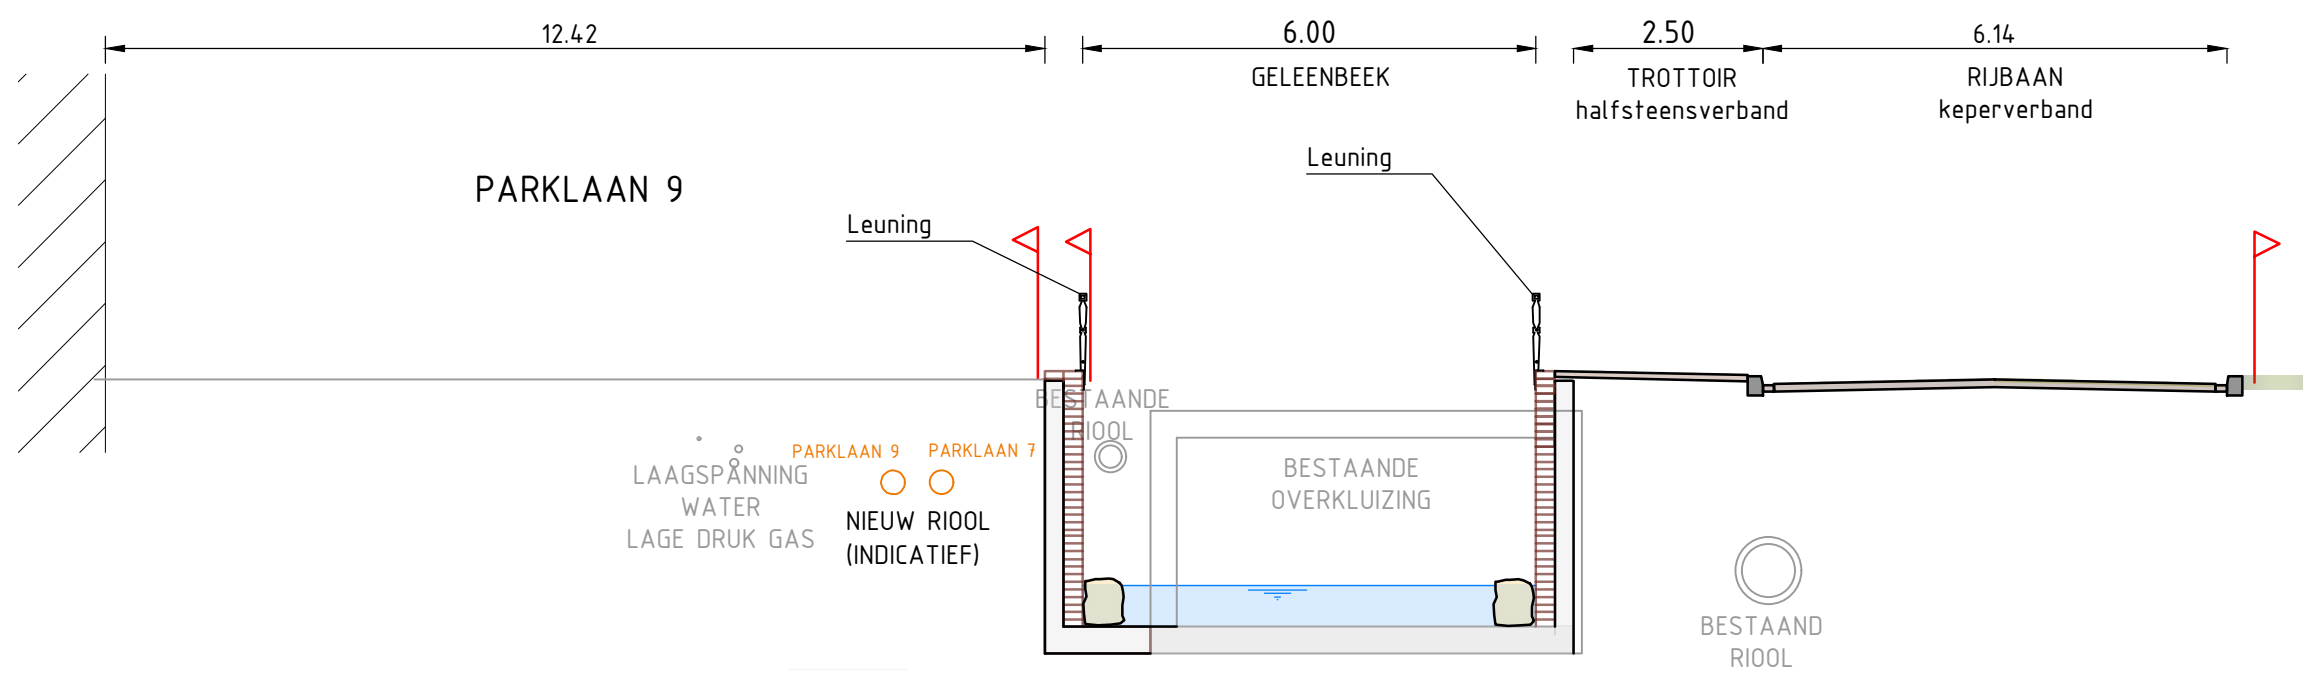

**LEGENDA:**

-  KADASTRALE GRENS
-  BESTAANDE SITUATIE
-  INRIT NAAR WONING
-  RIJBAAN  
STRAATBAKSTEEN
-  TROTTOIR  
STRAATBAKSTEEN
-  'KADE' MUUR
-  BRUG
-  GROENVOORZIENING  
BOOM-/PLANTVAK
-  KADASTRALE GRENS
-  WERKGRENS
-  HERSTELLEN TUIN

**SITUATIE**  
SCHAAL 1:200

**DWARSPROFIEL 1**  
SCHAAL 1:100

**PARKLAAN 9**  
versie 14