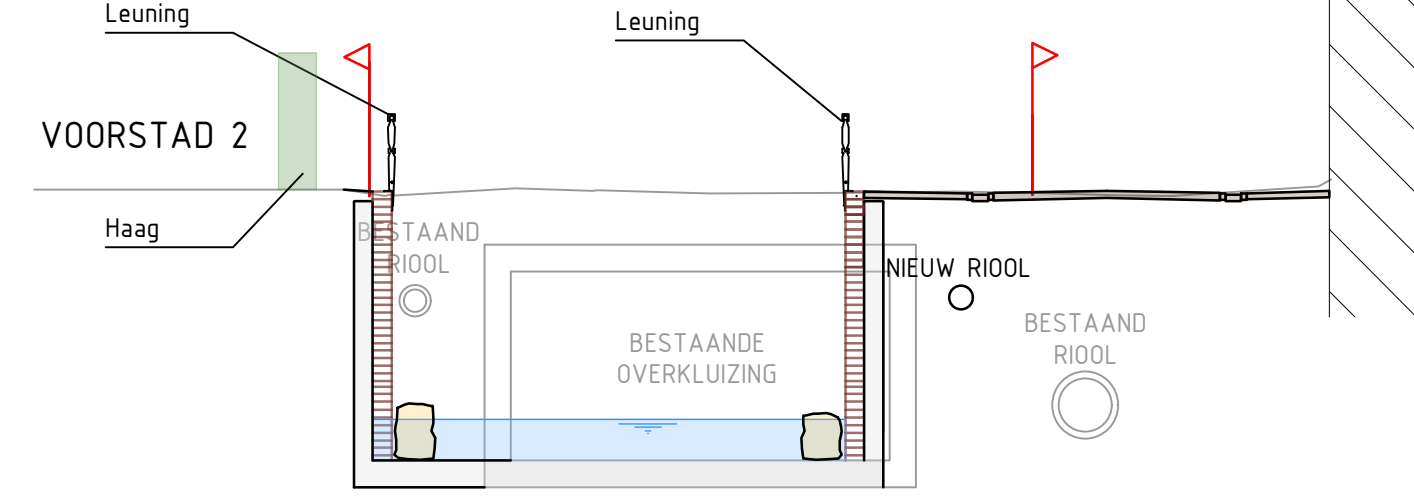

- LEGENDA:**
-  KADASTRALE GRENS
  -  BESTAANDE SITUATIE
  -  INRIT NAAR WONING
  -  RIJBAAN STRAATBAKSTEEN
  -  TROTTOIR STRAATBAKSTEEN
  -  'KADE' MUUR
  -  BRUG
  -  GROENVOORZIENING BOOM-/PLANTVAK
  -  KADASTRALE GRENS
  -  WERKGRENS

**SITUATIE**  
SCHAAL 1:200

**DWARSPROFIEL 1A**  
SCHAAL 1:100