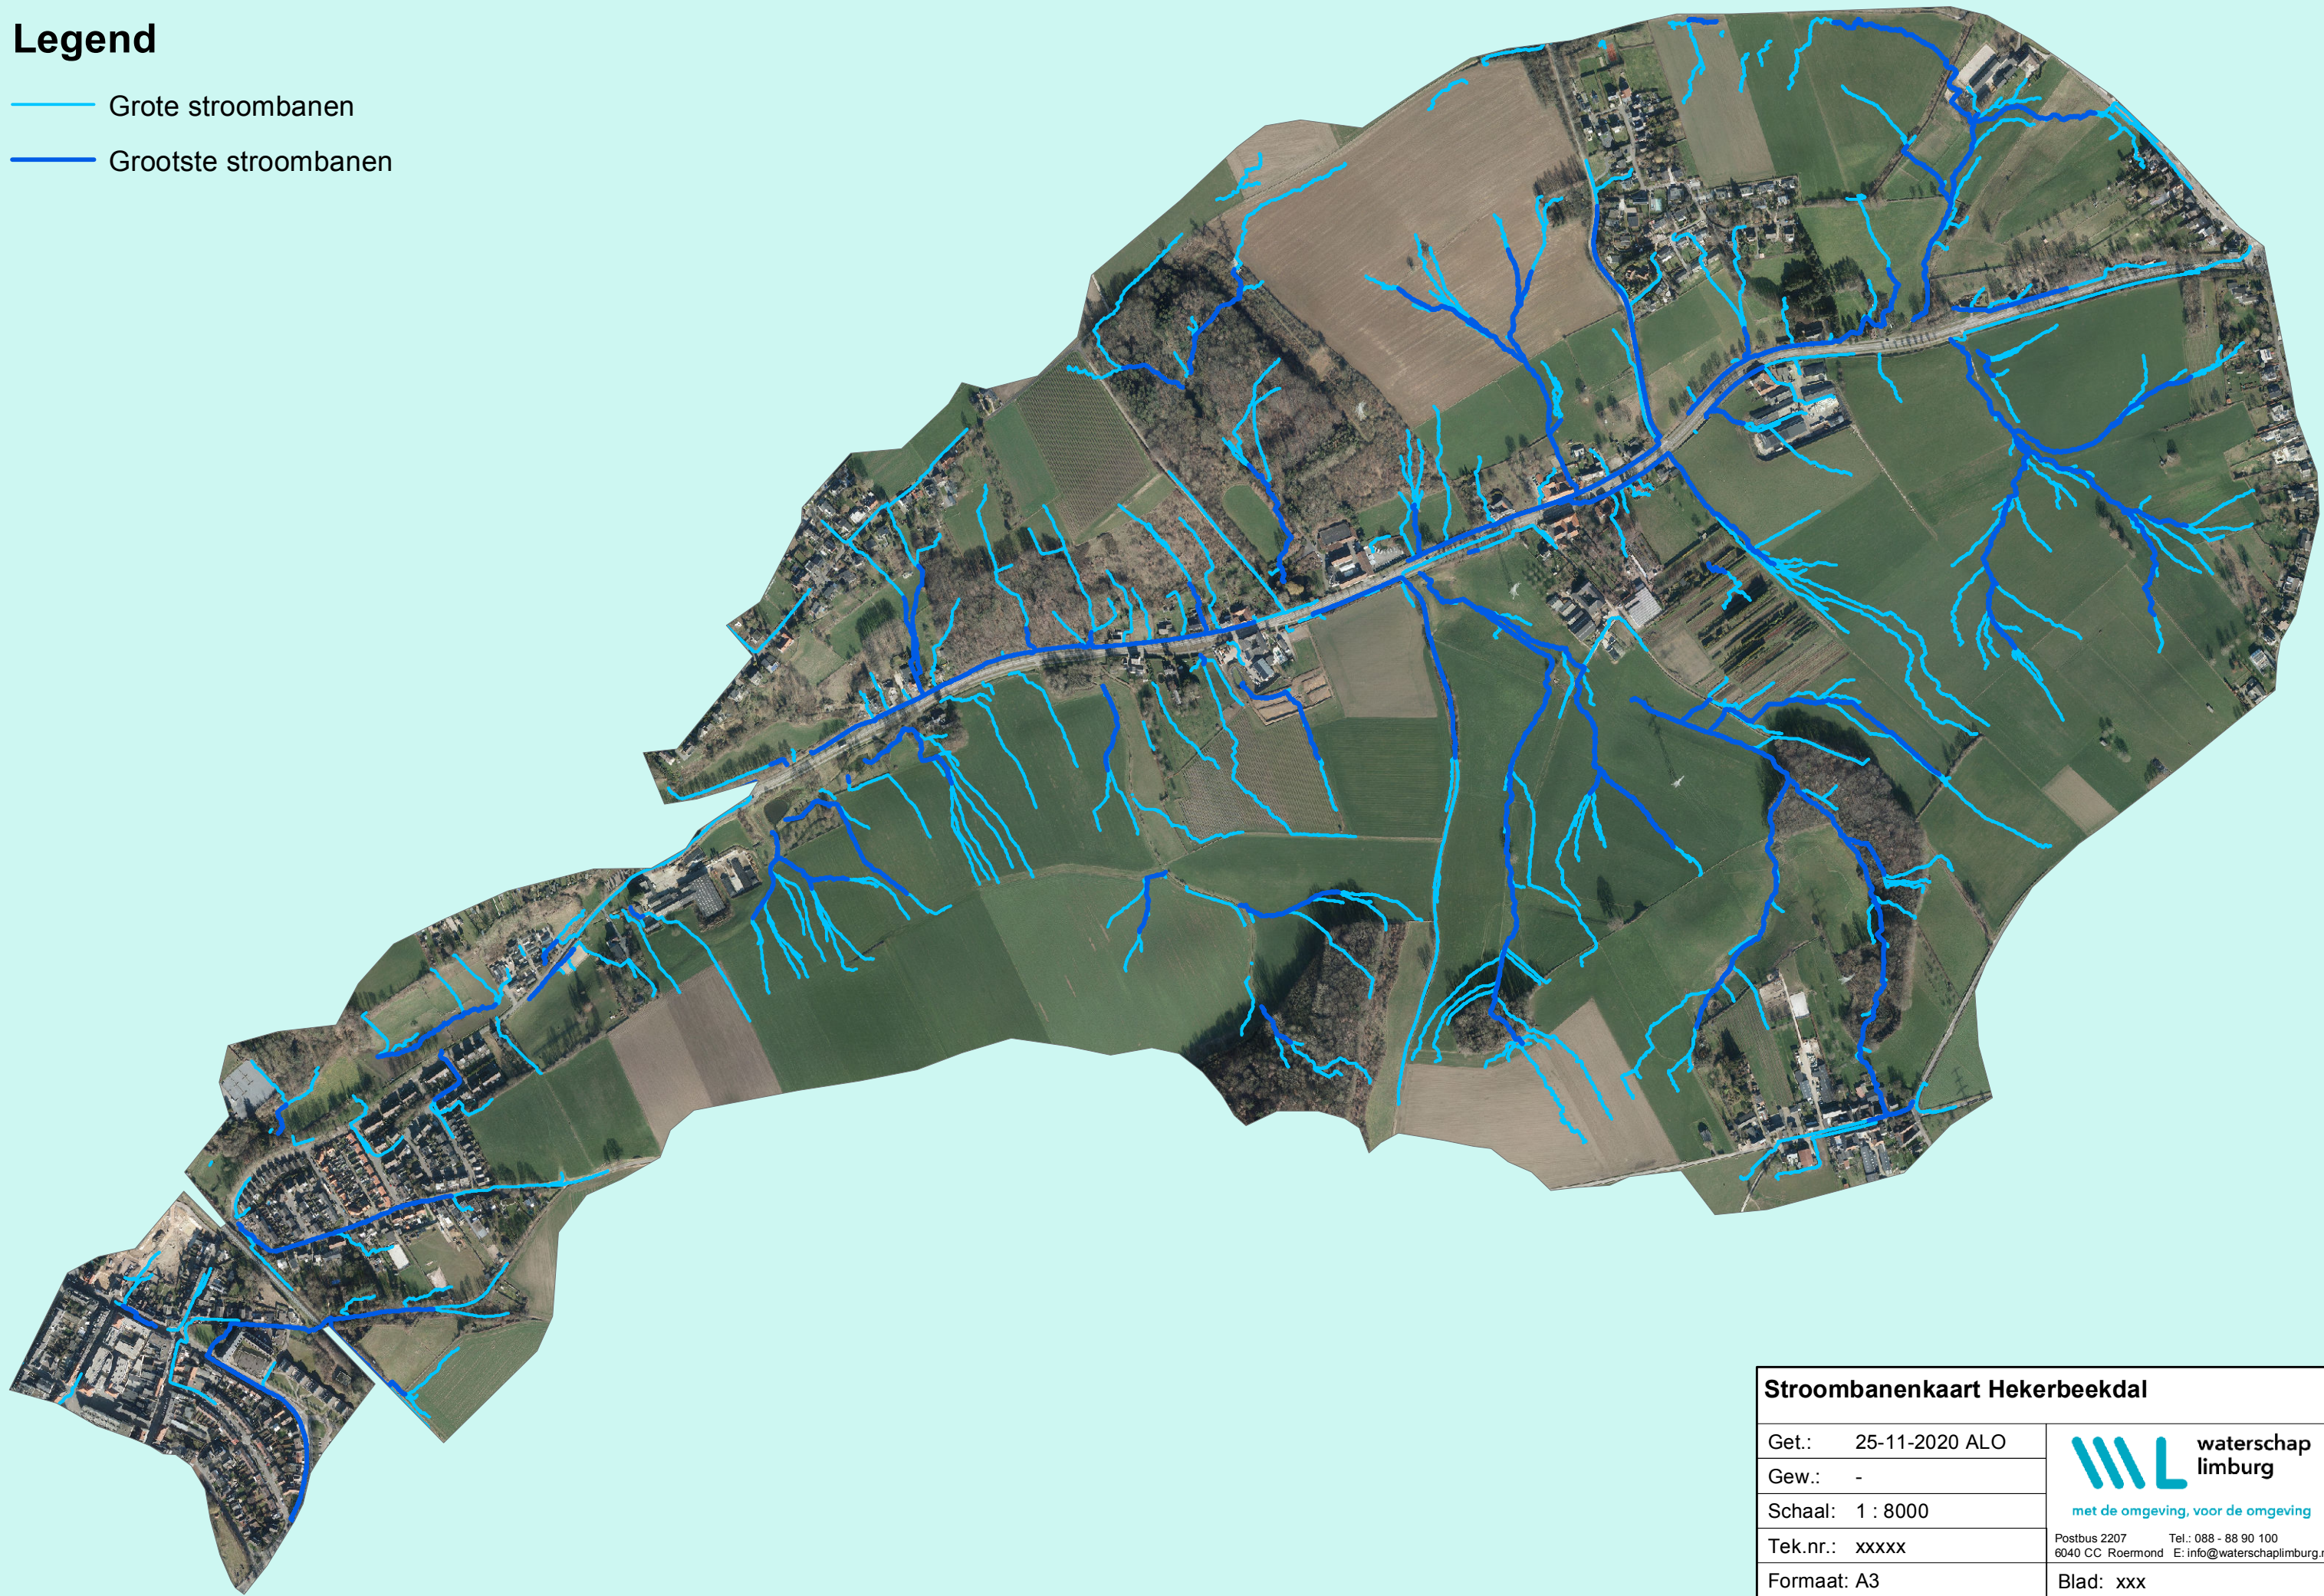

Legend

- Grote stroombanen
- Grootste stroombanen

Stroombanenkaart Hekerbeekdal	
Get.: 25-11-2020 ALO	 waterschap limburg <i>met de omgeving, voor de omgeving</i>
Gew.: -	
Schaal: 1 : 8000	Postbus 2207 Tel.: 088 - 88 90 100 6040 CC Roermond E: info@waterschaplimburg.nl
Tek.nr.: xxxxx	Blad: xxx
Formaat: A3	
© Topografie ESRI-Nederland / Dienst Kadaster	